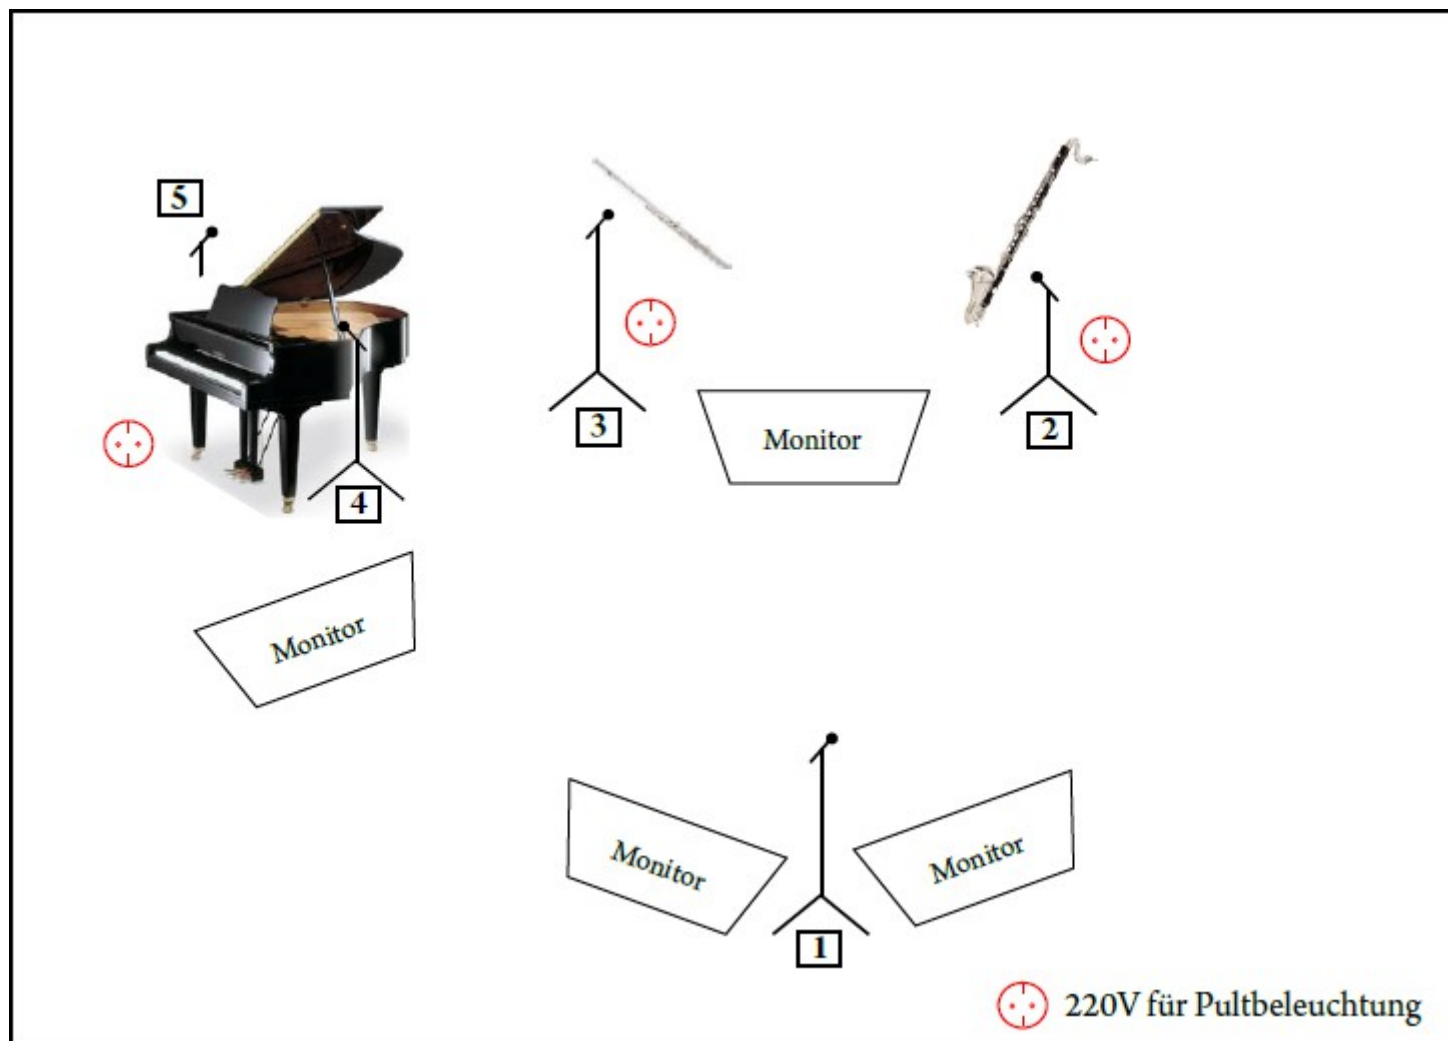

Technical Rider - Franz Froschauer

- 1 Vocals Neumann KMS105
- 2 Bass Kl./Sax AKG C414 o.ä.
- 3 Flöte Neumann KM184 o.ä.
- 4 Flügel disk. Neumann KM184 o.ä.
- 5 Flügel bass Neumann KM184 o.ä.

- St1 Reverb voc Lexicon/TC o.ä.
St2 Reverb inst Lexicon/TC o.ä.
St3 Delay Lexicon/TC o.ä.